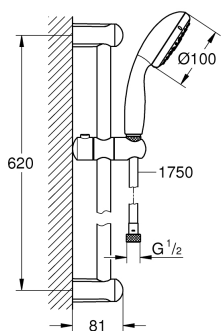

GROHE · NEW TEMPESTA CLASSIC · håndbruserarrangement · 600mm/1,75m · m/stang/sl · forkr

## Generelt

Artikeltype	Produkt
Produktnavn	håndbruserarrangement
Varebetegnelse (BK)	håndbruserarrangement
Dimension (BK)	600mm/1,75m
Farve	chrome
Farvevariant	forkr
Type (BK)	3stråletp
Variant (BK)	m/stang/sl
Brand	GROHE
Produktserie	NEW TEMPESTA CLASSIC
Producentens typebetegnelse	ECOJOY
Marketingtekst	<p>New Tempesta 100  Brusestangsæt 3 sprays  bestående af:  håndbruser (28 419)  Brusestang 600 mm (27 523)  Relaxaflex bruserslange 1750 mm 1/2" x 1/2" (28 154)  GROHE EcoJoy 9,5 l/min gennemstrømningsbegrænser  GROHE DreamSpray perfekt spraymønster  GROHE StarLight krom  SpeedClean antikalksystem  Indvendig vandføring for længere levetid  ShockProof silikonerings modvirker skader ved tab/fald af bruser  velegnet til gennemstrømsvarmer  min. tryk 1,0 bar</p>
Fakturatekst	NTempesta 100 III brusestangssæt 600 9,5
Oprindelsesland	Tyskland
Toldpositionsnummer	84248970
UNSPSC nummer	30181805