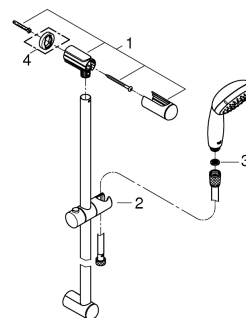

GROHE · NEW TEMPESTA CLASSIC · håndbruserarrangement · 600mm/1,75m · m/stang/sl · forkr